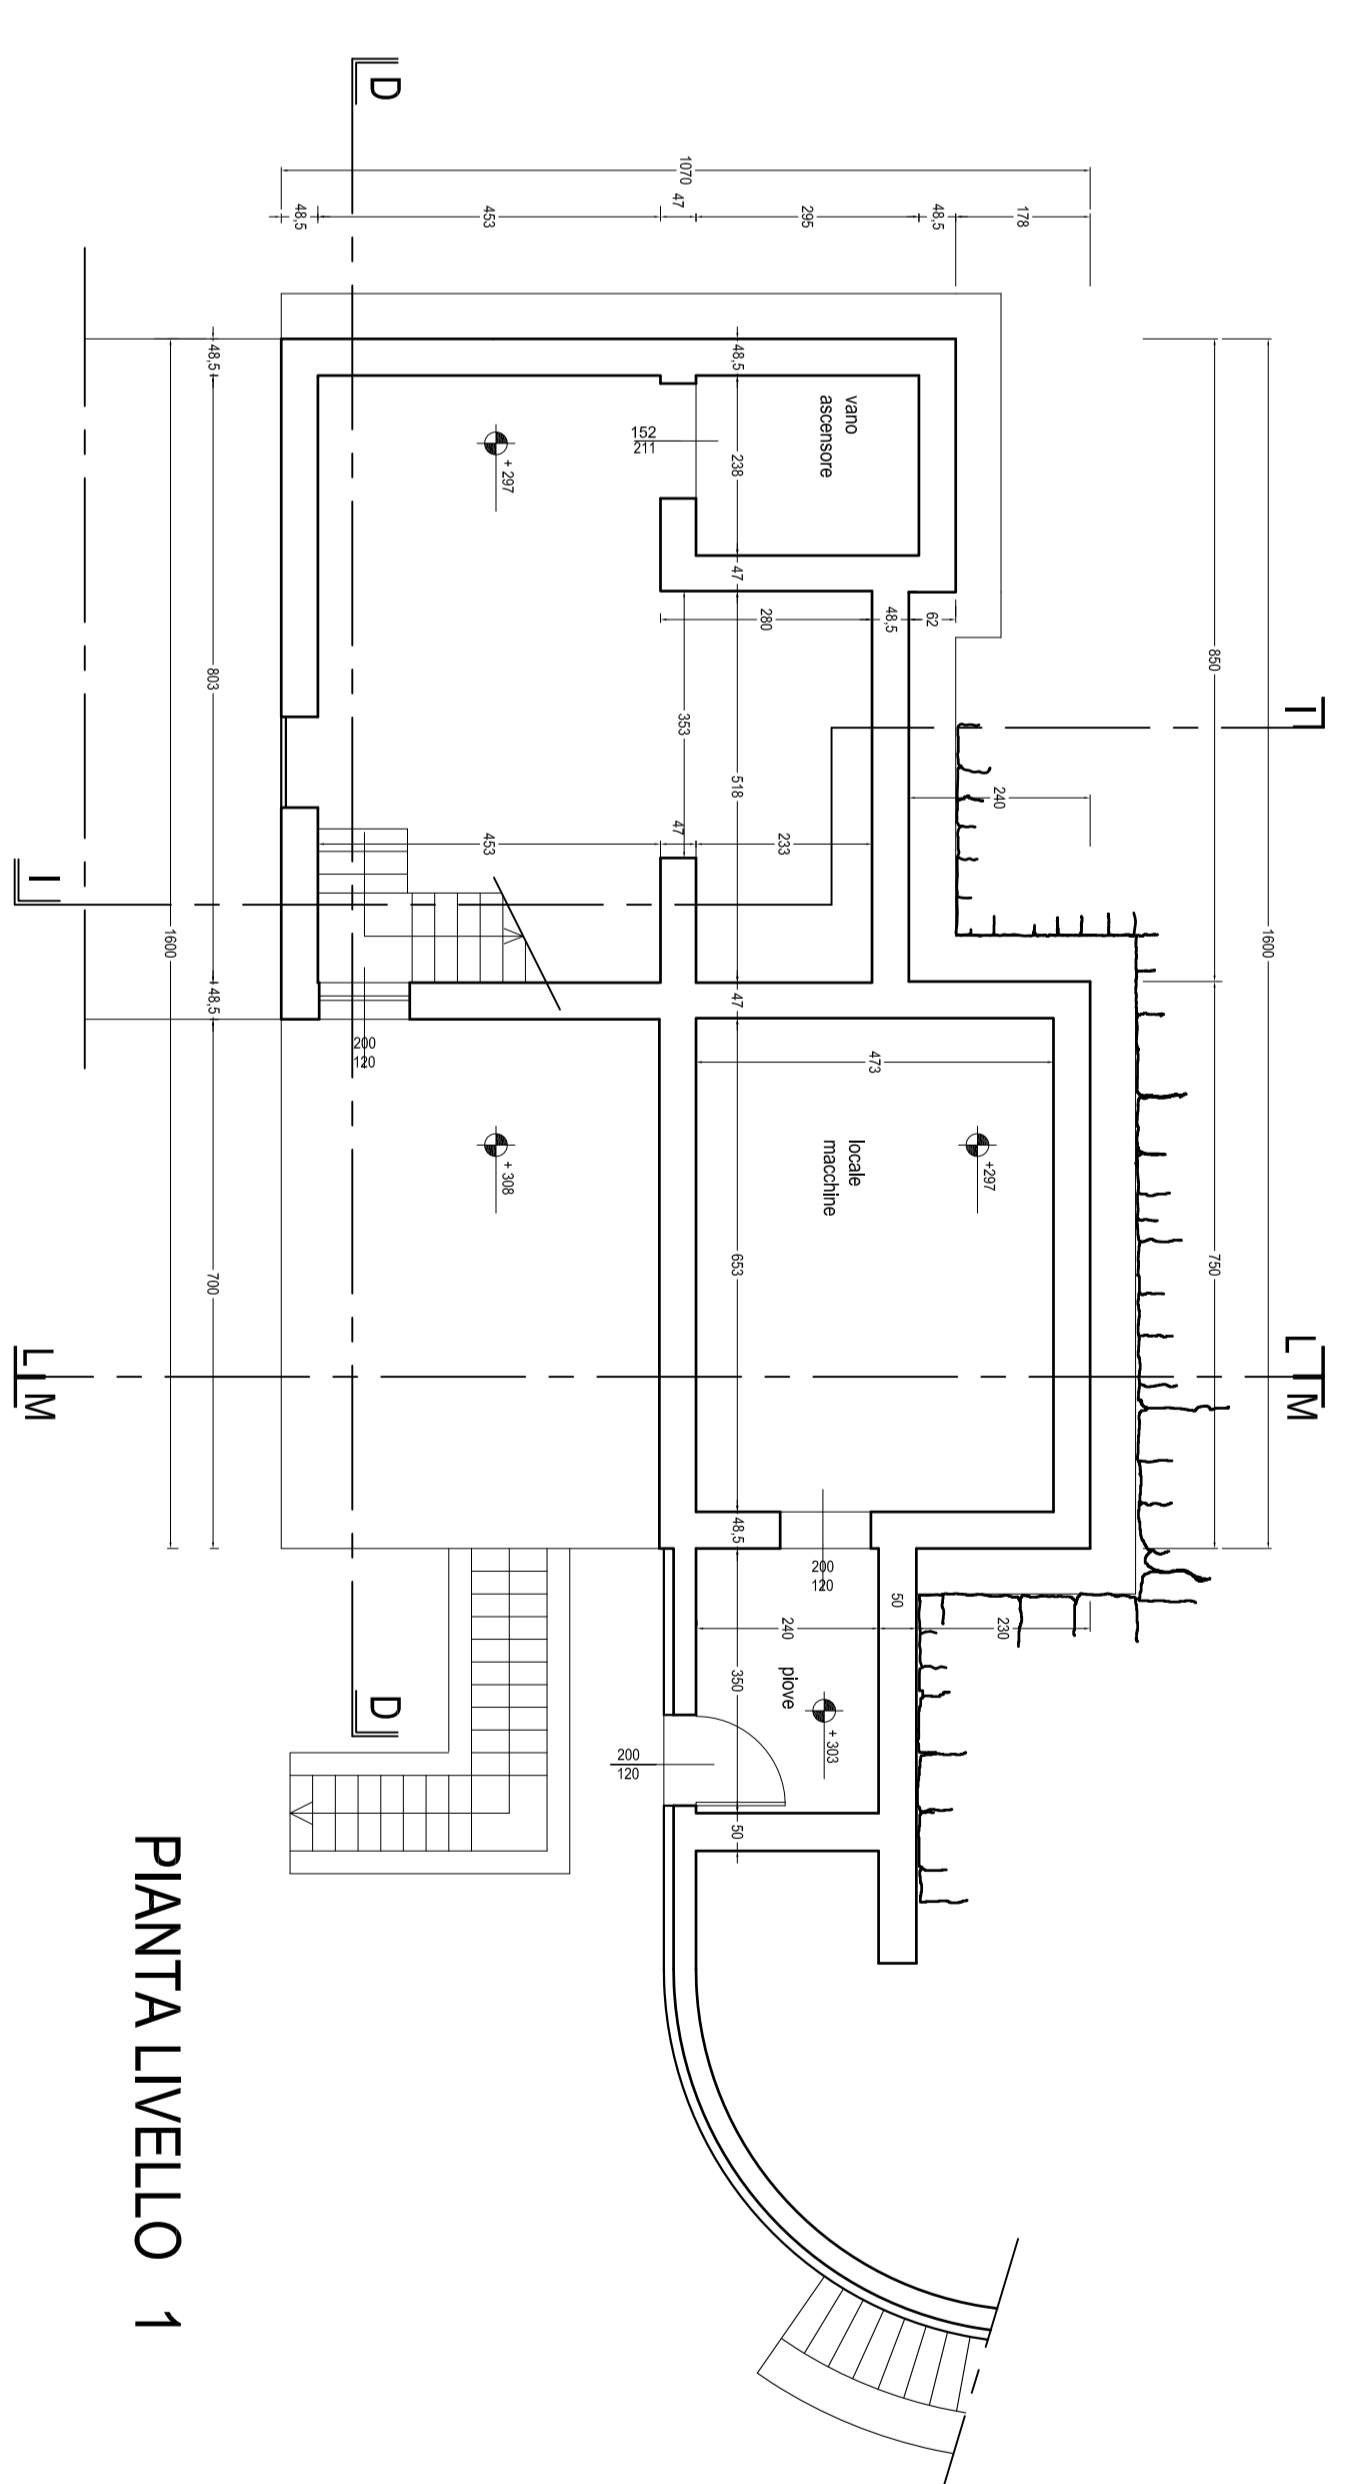

PIANTA LIVELLO 1