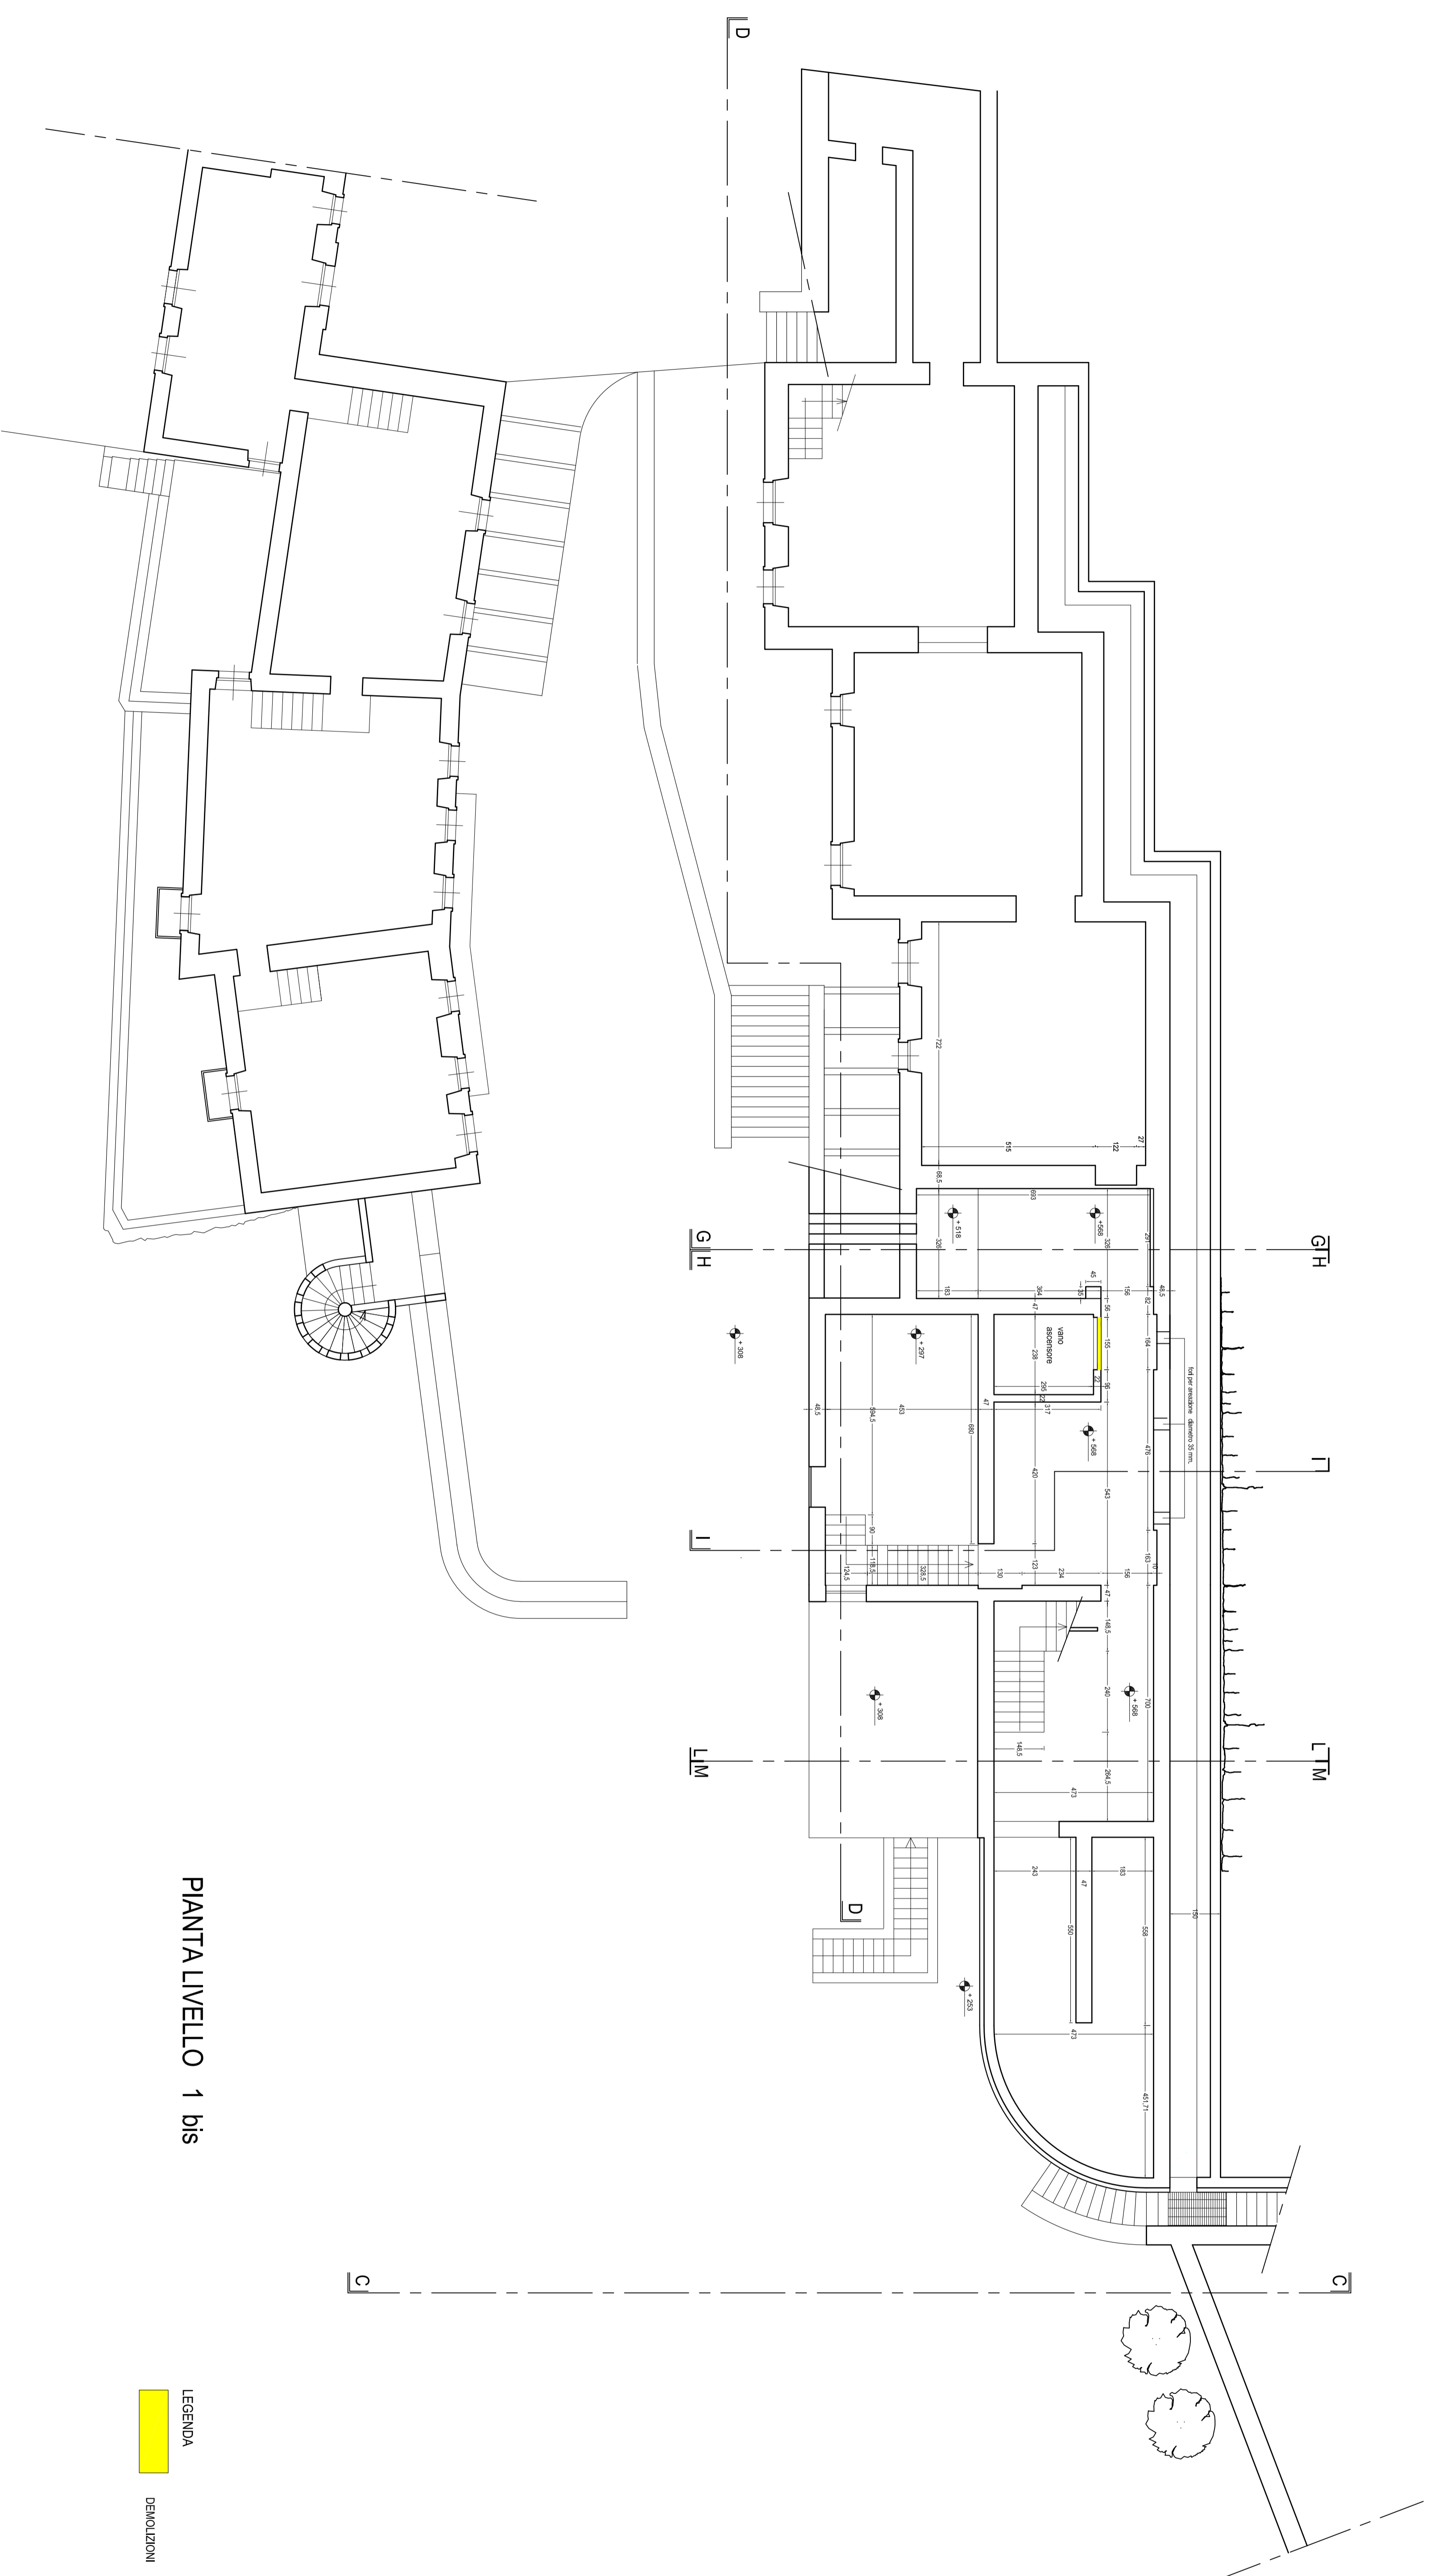

PIANTA LIVELLO 1 bis

orpo
studio

cliente: REGIONE AUTONOMA DELLA SARDEGNA

progetto: PROGETTO ESECUTIVO
AMPLIAMENTO, SOPRAELEVAZIONE, RISTRUTTURAZIONE
E ALLESTIMENTO DEL MUSEO DELLA VITA E DELLE
TRADIZIONI POPOLARI SARDE DI NUORO

2° STRALCIO OPERATIVO - Opere edili

completamento: STATO DI FATTO
PLANI METRA
LIVELLO 0, 1, 1 bis

progettato: ARPE STUDIO

scale: 1:100

data: NOVEMBRE 2010