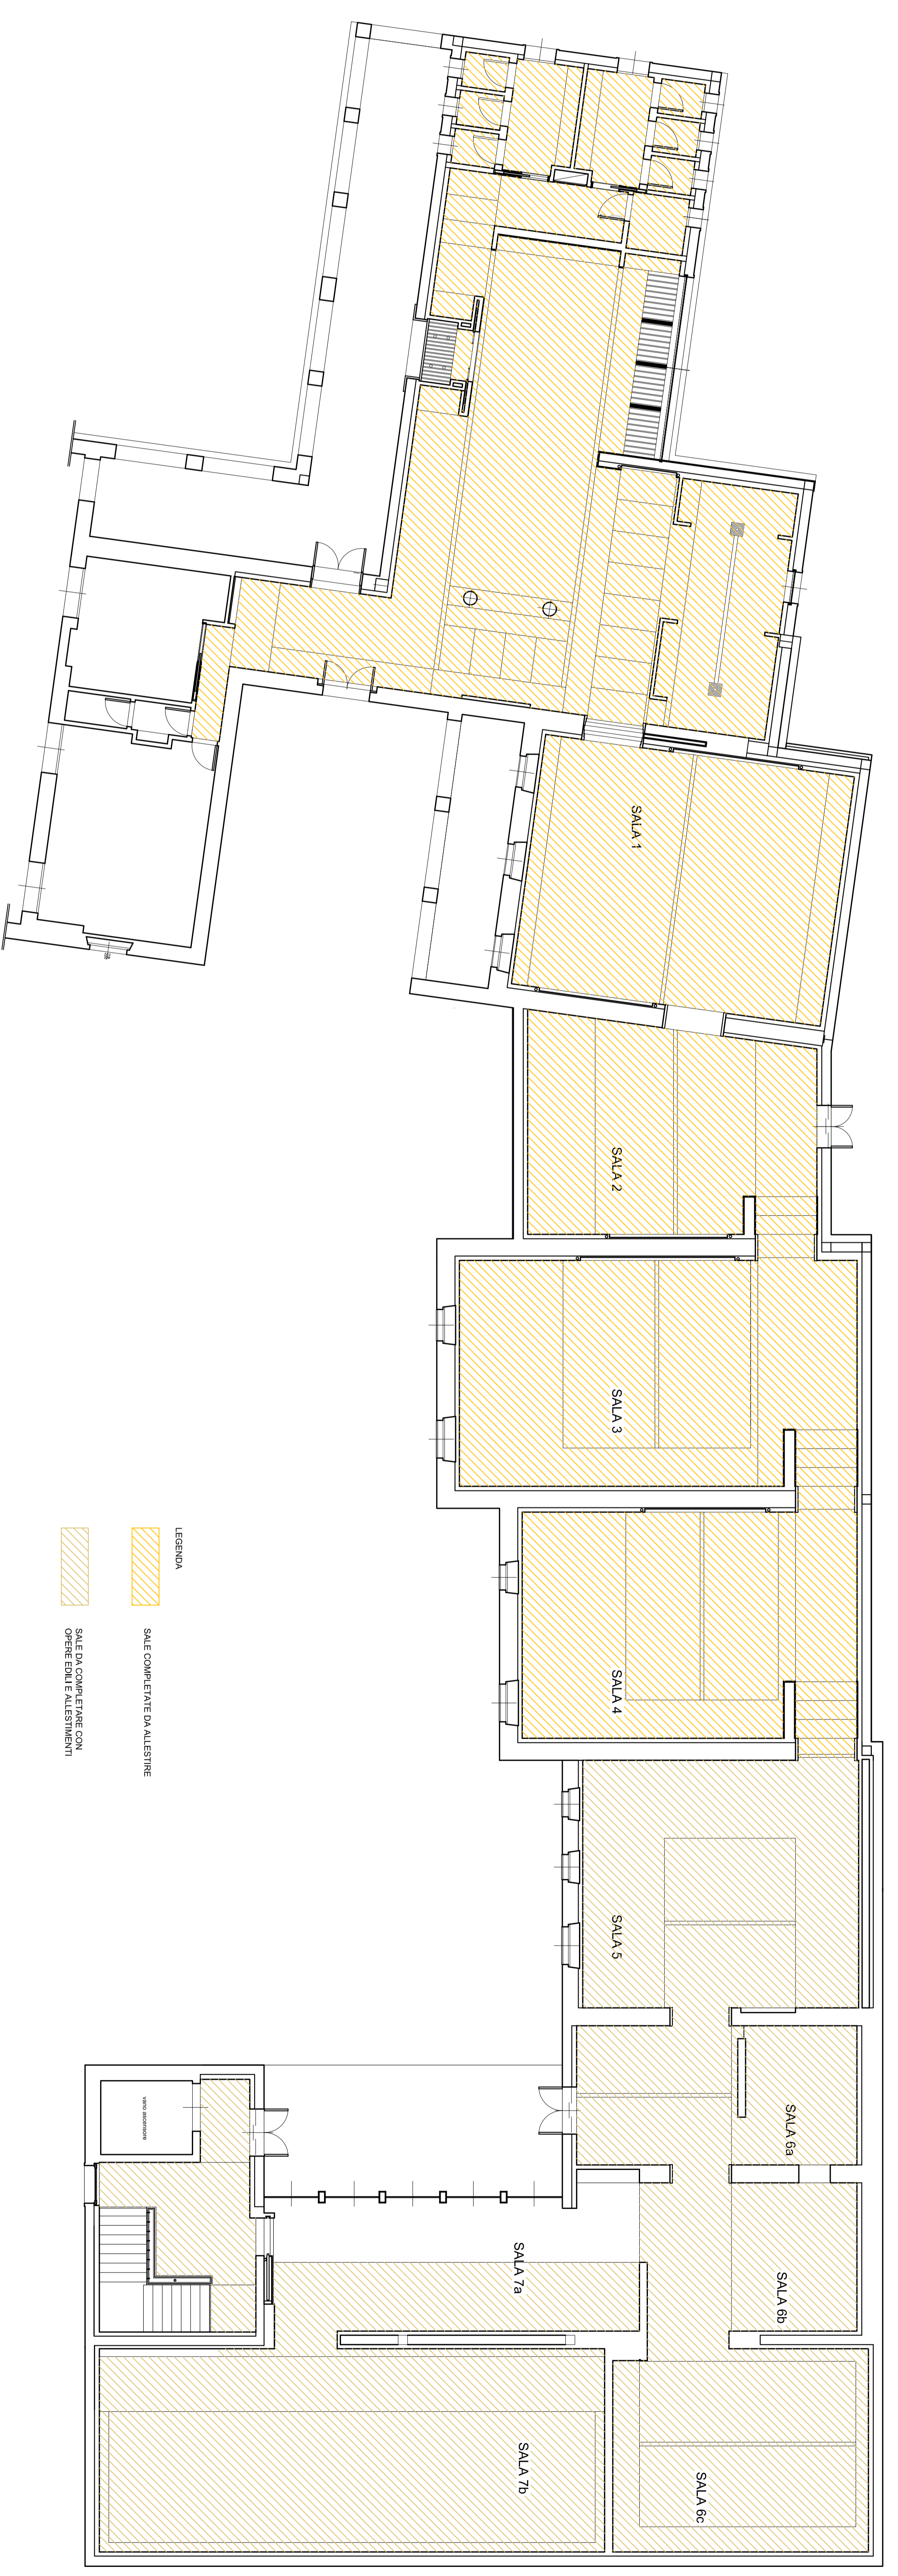

LEGENDA
 RECEPTION

PIANTA CONTROSOFFITTI LIVELLO 3

LEGENDA
 SALI COMPLETATI DA ALIESTRE
 SALE E COMPARTIMENTI CON
 SOTTOPAVIMENTO ALIESTRE

PIANTA CONTROSOFFITTI LIVELLO 3

REGIONE AUTONOMA DELLA SARDEGNA	PROGETTO ESECUTIVO	NOVEMBRE 2010
AMPLIAMENTO, SOPRAELEVAZIONE, RISTRUTTURAZIONE E ALLESTIMENTO DEL MUSEO DELLA VITA E DELLE TRADIZIONI POPOLARI SARDE DI INDIORO	PR-10	
2° STRALCIO OPERATIVO - Opere edili	PROGETTO	
ISTITUTO SUPERIORE REGIONALE ETNOGRAFICO	PIANTA CONTROSOFFITTI LIVELLO 3	
STAFF di progettazione: Ing. RAMONDO CARENZI Arch. BONAVENTURA PIRISU Arch. ALESSANDRO CAMINIS Arch. ELEONORA	ARP STUDIO	
di messa e entry vico Umberto I, 1, ostiano cagliari (CA) Sardegna Tel. 070 5193 01/02	scala NOVEMBRE 2010	
	scala 1:100 1:200	