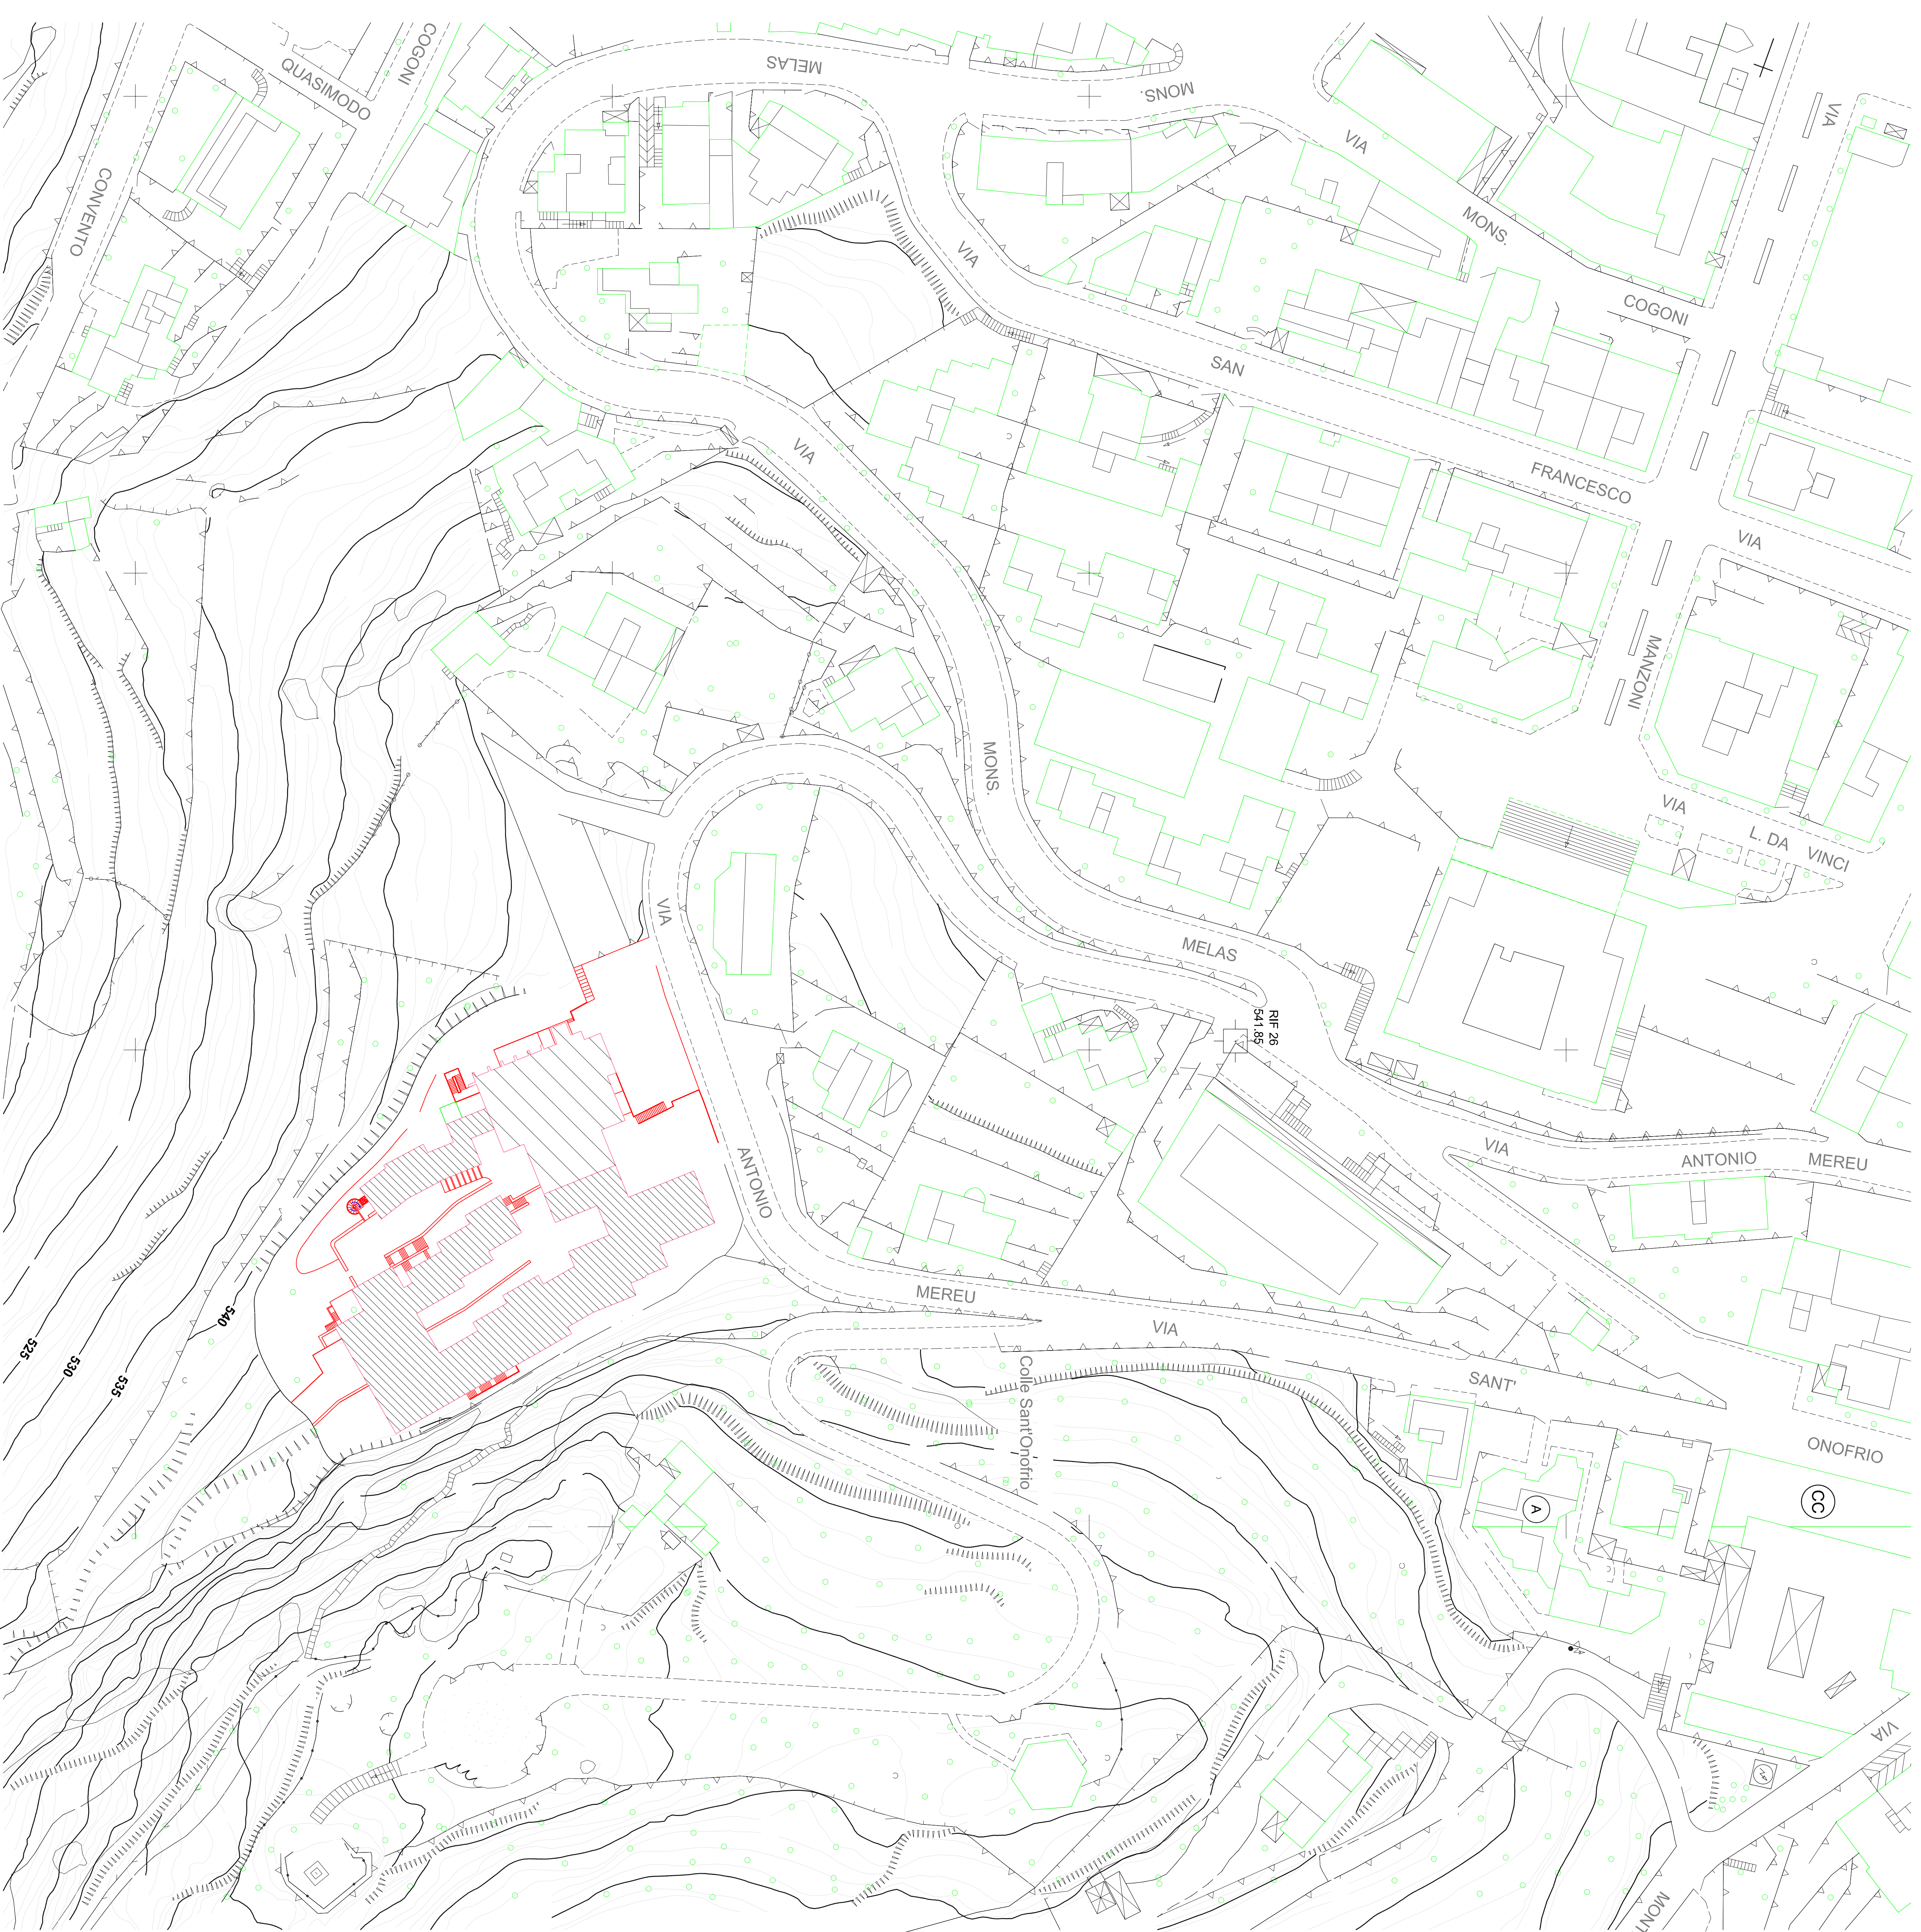

Estratto mappa catastale

- LEGENDA**
-  Auditorium
 -  Spazi museali

studio

di fresu e erby
vico umberto n. 1, oristano

ente	REGIONE AUTONOMA DELLA SARDEGNA	data	giugno 2008
	AMPLIAMENTO, SOPRAELEVAZIONE, RISTRUTTURAZIONE E ALLESTIMENTO DEL MUSEO DELLA VITA E DELLE TRADIZIONI POPOLARI SARDE DI NUORO	tavola	0
	PROGETTO COMPLEMENTARE AI LAVORI DEL 1° LOTTO PROGETTO ESECUTIVO	STRALCIO PLANIMETRIA GENERALE - ESTRAITTO MAPPA CATATALE	
committente	ISTITUTO SUPERIORE REGIONALE ETNOGRAFICO	scala	1 : 1000
progettista responsabile	dot. arch. MARCELLO CARZEDDA BONAVENTURA FRESU		

Planimetria d'inquadramento generale